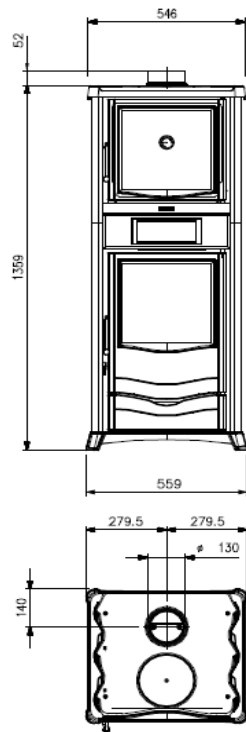

**Extraflame**

**ROSSELLA PLUS FORNO EVO**

Névleges hőteljesítmény	kW	9,1
Hatásfok	%	86
Energia hatékonysági besorolás		A+
Tüzelőanyag fogyasztás (20%-os nedvesség tartalom esetén)	kg/h	2,4
Befoglaló méretek (szél. x mag. x mély.)	mm	559X1359X536
Tűztér méretek (szél. x mag. x mély.)	mm	379 x 370 x 327
Tűztér ajtó méretek (szél. x mag.)	mm	355 x 245
Sütő méretek (szél. x mag. x mély.)	mm	330 x 300 x 370
Füstgáz csatlakozás Ø	mm	130
Friss égési levegő csatlakozás Ø	mm	120
Elcsatornázható meleg levegő csatlakozás Ø	mm	-
Elektromos csatlakozás	V/Hz	-
Átlagos kémény huzat igény	Pa	12
Nettó tömeg	kg	195