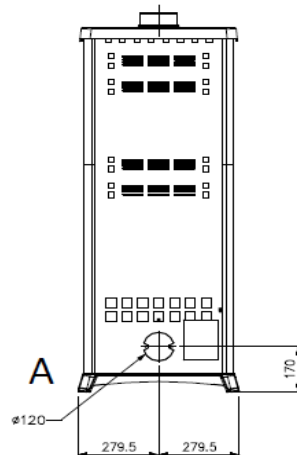

Extraflame

ROSSELLA PLUS FORNO EVO

Névleges hőteljesítmény	kW	9,1
Hatásfok	%	86
Energia hatékonysági besorolás		A+
Tüzelőanyag fogyasztás (20%-os nedvesség tartalom esetén)	kg/h	2,4
Befoglaló méretek (szél. x mag. x mély.)	mm	559X1359X536
Tűztér méretek (szél. x mag. x mély.)	mm	379 x 370 x 327
Tűztér ajtó méretek (szél. x mag.)	mm	355 x 245
Sütő méretek (szél. x mag. x mély.)	mm	330 x 300 x 370
Füstgáz csatlakozás Ø	mm	130
Friss égési levegő csatlakozás Ø	mm	120
Elcsatornázható meleg levegő csatlakozás Ø	mm	-
Elektromos csatlakozás	V/Hz	-
Átlagos kémény huzat igény	Pa	12
Nettó tömeg	kg	195

B

A