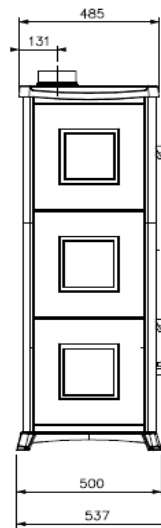

Extraflame

ROSSELLA PLUS FORNO EVO

Névleges hőteljesítmény	kW	9,1
Hatásfok	%	86
Energia hatékonysági besorolás		A+
Tüzelőanyag fogyasztás (20%-os nedvesség tartalom esetén)	kg/h	2,4
Befoglaló méretek (szél. x mag. x mély.)	mm	559X1359X536
Tűztér méretek (szél. x mag. x mély.)	mm	379 x 370 x 327
Tűztér ajtó méretek (szél. x mag.)	mm	355 x 245
Sütő méretek (szél. x mag. x mély.)	mm	330 x 300 x 370
Füstgáz csatlakozás Ø	mm	130
Friss égési levegő csatlakozás Ø	mm	120
Elcsatornázható meleg levegő csatlakozás Ø	mm	-
Elektromos csatlakozás	V/Hz	-
Átlagos kémény huzat igény	Pa	12
Nettó tömeg	kg	195

B

A